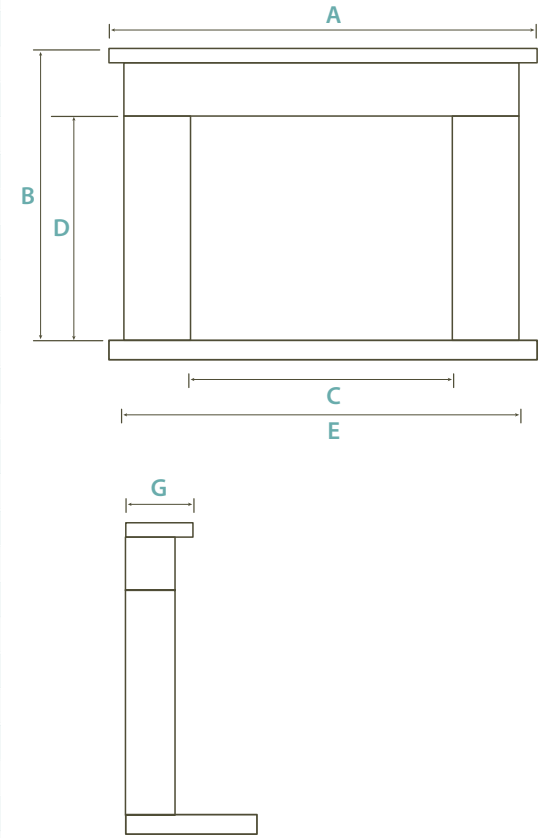

Fireplace - surround only	A	B	C	D	E	Rebate	G Shelf Depth
Shelbourne 58"	1473	1290	864	915	1321	75	305
Shelbourne 60"	1524	1290	915	915	1335	75	305
Ashford 58"	1473	1290	864	915	1321	75	305
Ashford 60"	1524	1290	915	915	1335	75	305
Heritage 52"	1321	1144	864	915	1321	75	180
Heritage 54"	1372	1144	915	915	1372	75	180
Adare 52"	1321	1144	864	915	1321	75	180
Adare 54"	1372	1144	915	915	1372	75	180
Asquith 55"	1405	1235	915	915	1235	70	215
Victorian Corbel Incised 54"	1370	1145	915	915	1285	75	255
Dublin Corbel 44"	1118	1027	731	837	1031	75	280
Dublin Corbel 48"	1220	1027	837	837	1137	75	280
Dublin Corbel 54"	1370	1163	915	915	1295	75	310
Dublin Corbel 60"	1525	1163	915	915	1355	75	315
Dublin Corbel 66"	1672	1183	915	915	1515	75	315
Victorian Corbel 54"	1370	1145	915	915	1285	75	255
Irish Corbel 54"	1370	1220	915	915	1285	75	340
Irish Corbel 60"	1525	1250	915	915	1395	75	360
Trinity Corbel 54"	1370	1160	915	915	1295	75	260
Trinity Corbel 60"	1525	1170	915	915	1375	75	260
Ashbourne 50"	1270	1070	420	570	1250	75	200
Stonehenge 52"	1320	1150	920	890	1320	75	200
Trento 48"	1220	1005	812	815	1138	75	190
Vigo Solid Oak 54"	1370	1155	915	915	1250	75	180
Genova Solid Oak 54"	1370	1215	915	915	1240	75	200
Torino Solid Oak 54"	1370	1160	915	915	1250	75	200
New Fern Cast Iron 48"	1245	1105	420	545	1100	0	208
Tara Cast Iron 44"	1130	1090	420	475	950	0	152

FIREPLACE DIMENSIONS

Suites	A	B	C	D	E	Rebate	G Shelf Dept	Hearth Length	Hearth Depth
Berlin 48" Filled	1220	1016	410	572	1140	75	170	1220	18"
Katia 44" Filled	1120	999	610	665	1000	69	200	1120	18"
Hanover 44" Filled	1117	940	713	774	1017	75	170	1117	18"
Hamburg 44" Filled	1117	951	712	795	1016	75	170	1117	18"
Hamburg 48" Filled	1220	951	815	765	1119	75	170	1220	20"
Pembroke 48" Filled	1220	950	760	760	1020	75	160	1220	18"
Ashbourne 50" Suite	1270	1070	420	570	1250	75	200	1370	18"
Casa 58" Suite	1480	1280	780	735	1322	63	305	1480	18"
Belgrade 50" Suite	1270	1065	460	570	1270	75	200	1370	18"
Stonehenge 52" Suite	1320	1150	920	890	1320	20	200	1320	18"