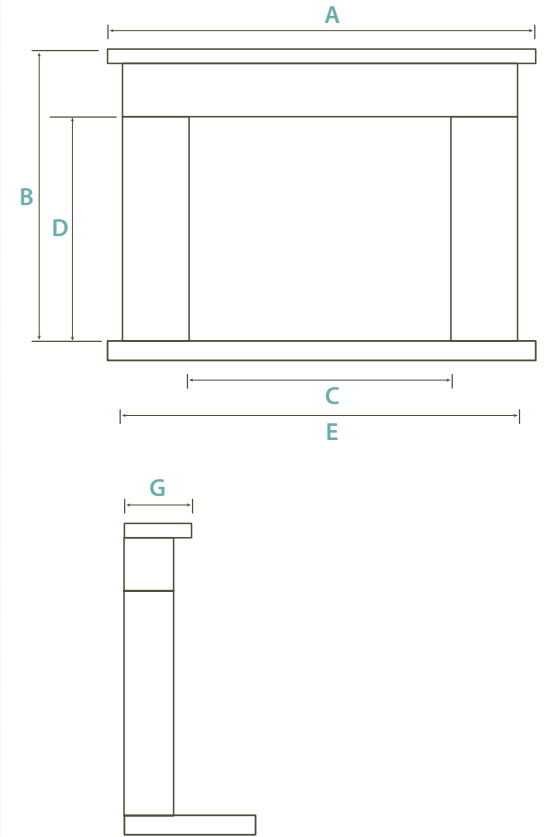

FIREPLACE DIMENSIONS

| Fireplace - surround only | A | B | C | D | E | Rebate | G Shelf Depth |
|------------------------------|------|------|-----|-----|------|--------|---------------|
| Shelbourne 58" | 1473 | 1290 | 864 | 915 | 1321 | 75 | 305 |
| Shelbourne 60" | 1524 | 1290 | 915 | 915 | 1335 | 75 | 305 |
| Ashford 58" | 1473 | 1290 | 864 | 915 | 1321 | 75 | 305 |
| Ashford 60" | 1524 | 1290 | 915 | 915 | 1335 | 75 | 305 |
| Heritage 52" | 1321 | 1144 | 864 | 915 | 1321 | 75 | 180 |
| Heritage 54" | 1372 | 1144 | 915 | 915 | 1372 | 75 | 180 |
| Adare 52" | 1321 | 1144 | 864 | 915 | 1321 | 75 | 180 |
| Adare 54" | 1372 | 1144 | 915 | 915 | 1372 | 75 | 180 |
| Asquith 55" | 1405 | 1235 | 915 | 915 | 1235 | 70 | 215 |
| Victorian Corbel Incised 54" | 1370 | 1145 | 915 | 915 | 1285 | 75 | 255 |
| Dublin Corbel 44" | 1118 | 1027 | 731 | 837 | 1031 | 75 | 280 |
| Dublin Corbel 48" | 1220 | 1027 | 837 | 837 | 1137 | 75 | 280 |
| Dublin Corbel 54" | 1370 | 1163 | 915 | 915 | 1295 | 75 | 310 |
| Dublin Corbel 60" | 1525 | 1163 | 915 | 915 | 1355 | 75 | 315 |
| Dublin Corbel 66" | 1672 | 1183 | 915 | 915 | 1515 | 75 | 315 |
| Victorian Corbel 54" | 1370 | 1145 | 915 | 915 | 1285 | 75 | 255 |
| Irish Corbel 54" | 1370 | 1220 | 915 | 915 | 1285 | 75 | 340 |
| Irish Corbel 60" | 1525 | 1250 | 915 | 915 | 1395 | 75 | 360 |
| Trinity Corbel 54" | 1370 | 1160 | 915 | 915 | 1295 | 75 | 260 |
| Trinity Corbel 60" | 1525 | 1170 | 915 | 915 | 1375 | 75 | 260 |
| Ashbourne 50" | 1270 | 1070 | 420 | 570 | 1250 | 75 | 200 |
| Stonehenge 52" | 1320 | 1150 | 920 | 890 | 1320 | 75 | 200 |
| Trento 48" | 1220 | 1005 | 812 | 815 | 1138 | 75 | 190 |
| Vigo Solid Oak 54" | 1370 | 1155 | 915 | 915 | 1250 | 75 | 180 |
| Genova Solid Oak 54" | 1370 | 1215 | 915 | 915 | 1240 | 75 | 200 |
| Torino Solid Oak 54" | 1370 | 1160 | 915 | 915 | 1250 | 75 | 200 |
| New Fern Cast Iron 48" | 1245 | 1105 | 420 | 545 | 1100 | 0 | 208 |
| Tara Cast Iron 44" | 1130 | 1090 | 420 | 475 | 950 | 0 | 152 |